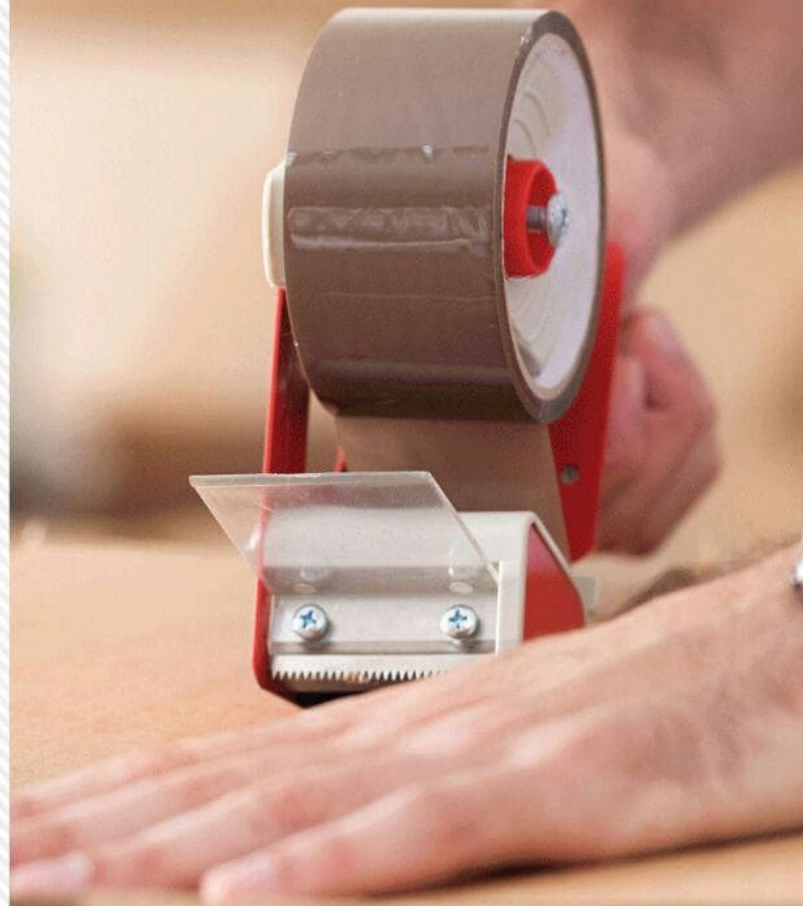

Ebtekar Tarabar Parsa Co.

(ETP CARGO)

Domestic And International
Moving Company

www.etpcargo.com
Email: royan@etpcargo.com